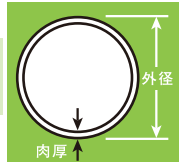

## A1050TD (引抜)-H

◆…L=2000mm

●…L=4000mm

★…L=5000mm

△…取寄  
(1070T H14)

外 径 mm	肉厚0.3	1.0	1.5	2.0	3.0	4.0	5.0
3.0	◆						
4.0		●					
5.0		●					
6.0		△					
8.0		△					
9.0							
9.5							
10.0		△	△				
11.0							
12.0		△		△			
12.7		△					
13.0							
14.0		△		△			
15.0		●					
16.0		△	△	△			
18.0		△	△				
19.0		△	△	△	△		
20.0		△	△	△			
22.0		△	△	△			
25.0		△	△	△	△		
28.0				△			
30.0		△		△	△		
32.0		●		●	△		
35.0				△	△		
38.0				△	△		
40.0		△		△	△	△	
42.0				△			
43.0			△				
45.0				△	△		△
50.0			●	△	△	△	△
60.0					△	△	△
65.0					△		△
70.0					△		△
75.0					△		△
76.2					★		
80.0					△		△
85.0							△
90.0					△		△
100.0					△	△	△
101.6					★		
110.0					△		△
120.0					△		△
130.0					△		△
150.0					△		△
165.0							△