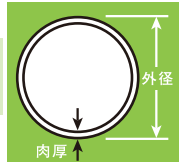

A1050 (非熱処理系)

A1050TD (引抜)-H

◆…L=2000mm

●…L=4000mm

★…L=5000mm

△…取寄
(1070T H14)

外 径 mm	肉厚0.3	1.0	1.5	2.0	3.0	4.0	5.0
3.0	◆						
4.0		●					
5.0		●					
6.0		△					
8.0		△					
9.0							
9.5							
10.0		△	△				
11.0							
12.0		△		△			
12.7		△					
13.0							
14.0		△		△			
15.0		●					
16.0		△	△	△			
18.0		△	△				
19.0		△	△	△	△		
20.0		△	△	△			
22.0		△	△	△			
25.0		△	△	△	△		
28.0				△			
30.0		△		△	△		
32.0		●		●	△		
35.0				△	△		
38.0				△	△		
40.0		△		△	△	△	
42.0				△			
43.0			△				
45.0				△	△		△
50.0			●	△	△	△	△
60.0					△	△	△
65.0					△		△
70.0					△		△
75.0					△		△
76.2					★		
80.0					△		△
85.0							△
90.0					△		△
100.0					△	△	△
101.6					★		
110.0					△		△
120.0					△		△
130.0					△		△
150.0					△		△
165.0							△

*●・◆・★印は在庫がございます。△印は1070T(取寄)になります。